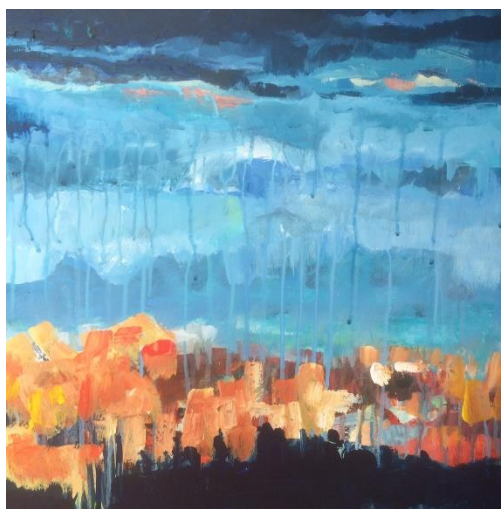

Lise Wesnæs

Billedkunstner

Havet, himlen og de endeløse marker

Hvis man, som jeg, har valgt at bo på toppen af Sjælland, er man på alle måder underlagt naturens luner.

Du ved aldrig, hvad vejret i morgen – eller senere i dag – vil bringe.

Årstiderne bestemmer:

Fuld sol, skyet, regn i stride strømme, sne eller slud – og dog så fuld af farver:

Stærk blå, hvid, okker, orange, aubergine dybrød og lysende lavendel.

En samhørighed med og afhængighed af denne på én gang vilde og milde natur.

”Yes - dette er mit.

Det er her, jeg bor.”

En glæde, som er så svær at beskrive i ord, men som jeg af bedste evne forsøger at omsætte på lærred og i palettens mangfoldighed.

Uddannelse:

- Grafiker Aller Press/ ugeblads lay-out
- Lærer/ kunstformidler og billedkunstlærer
- Udstillet i privat og offentligt regi

Udstiller for 15. år i **Kunst i Filéten**.

Lise Wesnæs

Fyrvangen 17

3250 Gilleleje

Tlf.: 22285673

www.lisew.wordpress.com

80 x 80 cm

80 x 80 cm